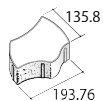

A relaxing day

This pattern make you feel elegant and relaxed.
Enjoy your relaxing day!

Sample: composite photograph

JAZZ ROCK

ジャズロック。

陽気な曲線の連続パターンのモジュール。
グラデーションカラーが遊び心のある敷設デザインを演出。

種類	規格寸法	税抜定価	m ² 目安
基本用	L193.76×W135.8×T60	¥7,220	44.4個/m ²

種類	規格寸法	税抜定価	m ² 目安
端部用	L300×W141.56×T60	—	—

グレー

ベージュ

ブラウン

※基本用 1 m²につき、端部用 2 枚がセットです。
※端部用のみの注文はお受け出来ません。

※自然な風合いを出すために、テクスチャー、カラーには幅があります。