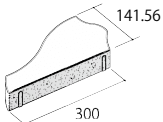

A relaxing day

This pattern make you feel elegant and relaxed.
Enjoy your relaxing day!

Sample: composite photograph

JAZZ ROCK

ジャズロック。

陽気な曲線の連続パターンのモジュール。
グラデーションカラーが遊び心のある敷設デザインを演出。

種類	規格寸法	税抜定価	m ² 目安
基本用	L193.76×W135.8×T60	¥7,220	44.4個/m ²

種類	規格寸法	税抜定価	m ² 目安
端部用	L300×W141.56×T60	—	—

グレー

ベージュ

ブラウン

※基本用 1 m²につき、端部用 2 枚がセットです。
※端部用のみの注文はお受け出来ません。

※自然な風合いを出すために、テクスチャー、カラーには幅があります。